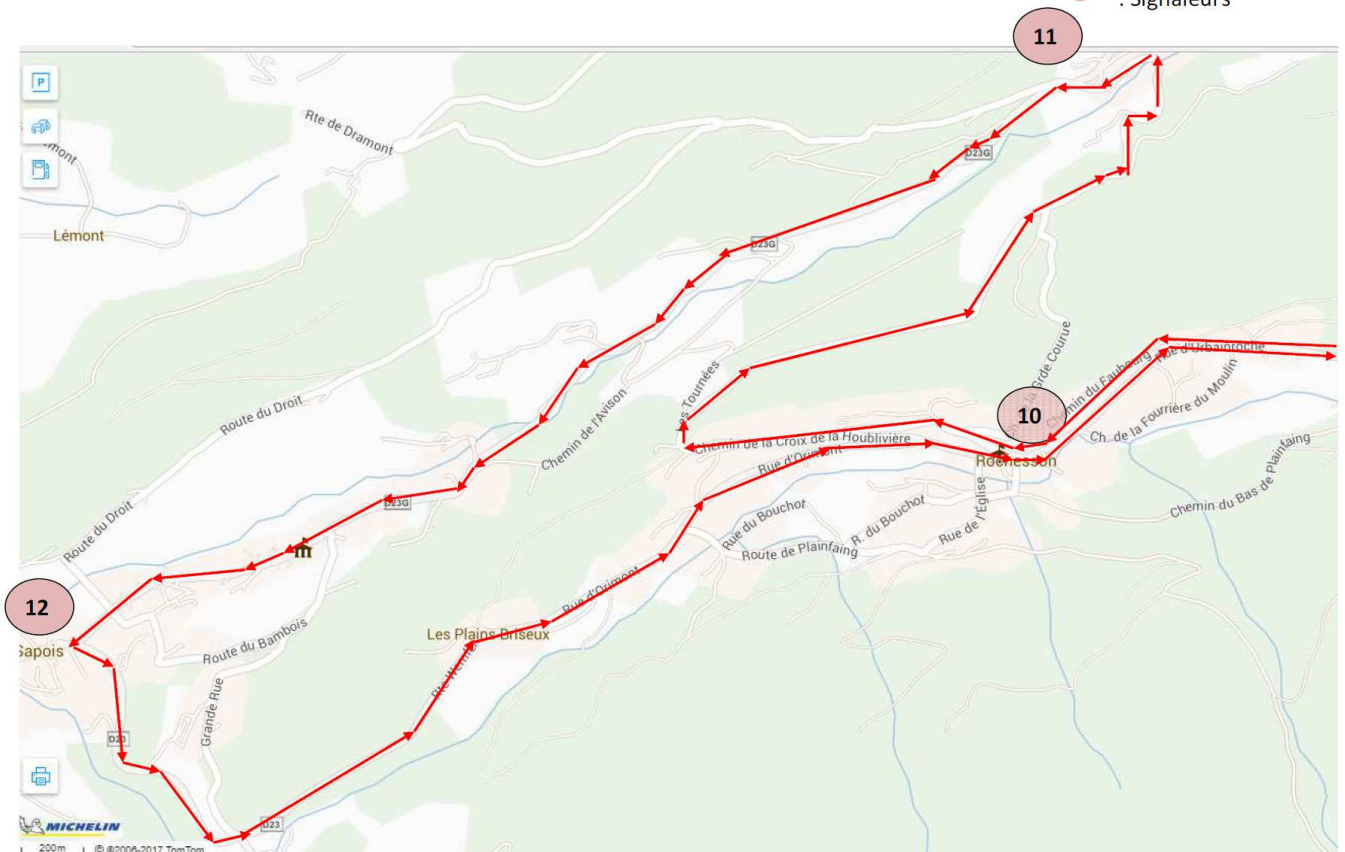

- **Règlementation de la circulation le 22 mai : 5ème Grand Prix de la Mauselaine**

Le Vélo Sport Géromois organise une course cyclo sportive le **dimanche 22 mai 2022** dont l'itinéraire traversera la commune **entre 10h30 et 12h00**.

La circulation sera donc modifiée comme suit :

- route du Chana : en sens unique, depuis sa limite avec le chemin de la Croix de la Houblivière à Rochesson dans le sens de la course jusqu'au carrefour de Menaurupt
- Route de Menaurupt et Grande Rue (cf plan ci-dessous) : circulation possible sous la responsabilité des signaleurs en place avec priorité au passage des cyclistes

PLANCHE 2

Légende :

→ : Sens de la course

: Signaleurs

L'information aux riverains et la signalisation seront assurées par le Vélo Sport Géromois.